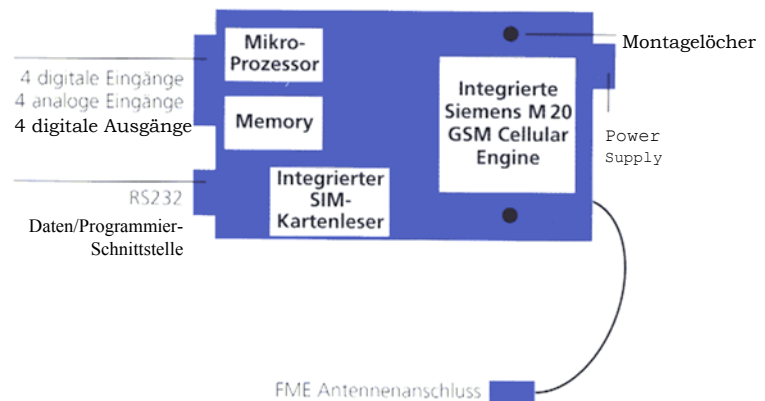

HiConnex.- Die intelligente Alarm- und Steuerzentrale im Taschenformat für den professionellen Telemetrieinsatz.

### Der Einsatzbereich:

- \* Alarmsysteme
- \* Verkaufsautomaten
- \* Zähler
- \* Fernsteuerung
- \* Haussteuerung

### Das Prinzip:

- \* Aufnahme von Alarm- und Statusinformationen über acht Eingänge und Übertragung über GSM an Zentrale oder Mobiltelefon
- \* Steuerung von vier Ausgängen über Zentrale oder Mobiltelefon
- \* Datenübertragung und Programmierung über RS232