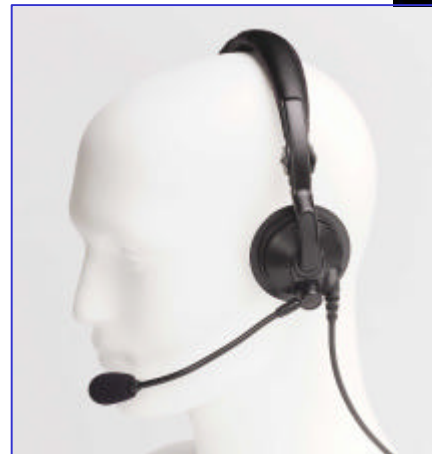

Geschäftsbereich Funk

Produkteinführung

Leichter Kopfhörer für die GP Professionelle Serie

Diese leichte Kopfhörergarnitur bietet konstante Funküberwachung bei verbesserter Audioqualität. Der gepolsterte Einohrhörer und das verstellbare Kopfband gewähren verbesserten Komfort und Privatsphäre, vor allem in Umgebungen mit mittlerer Geräuschintensität.

So professionell wie Sie

Zubehörteile und Akkus

Merkmale:

- Komfortabel und leicht mit verstellbarem Kopfhörerbügel
- Gepolsteter Einohrer
- Verstellbares Schwanenhalsmikrofon

Vorzüge:

- Kann über längere Zeit getragen werden
- Privatsphäre in Umgebungen mit mittlerer Geräuschintensität
- Unauffällig, kann auf beiden Seiten getragen werden